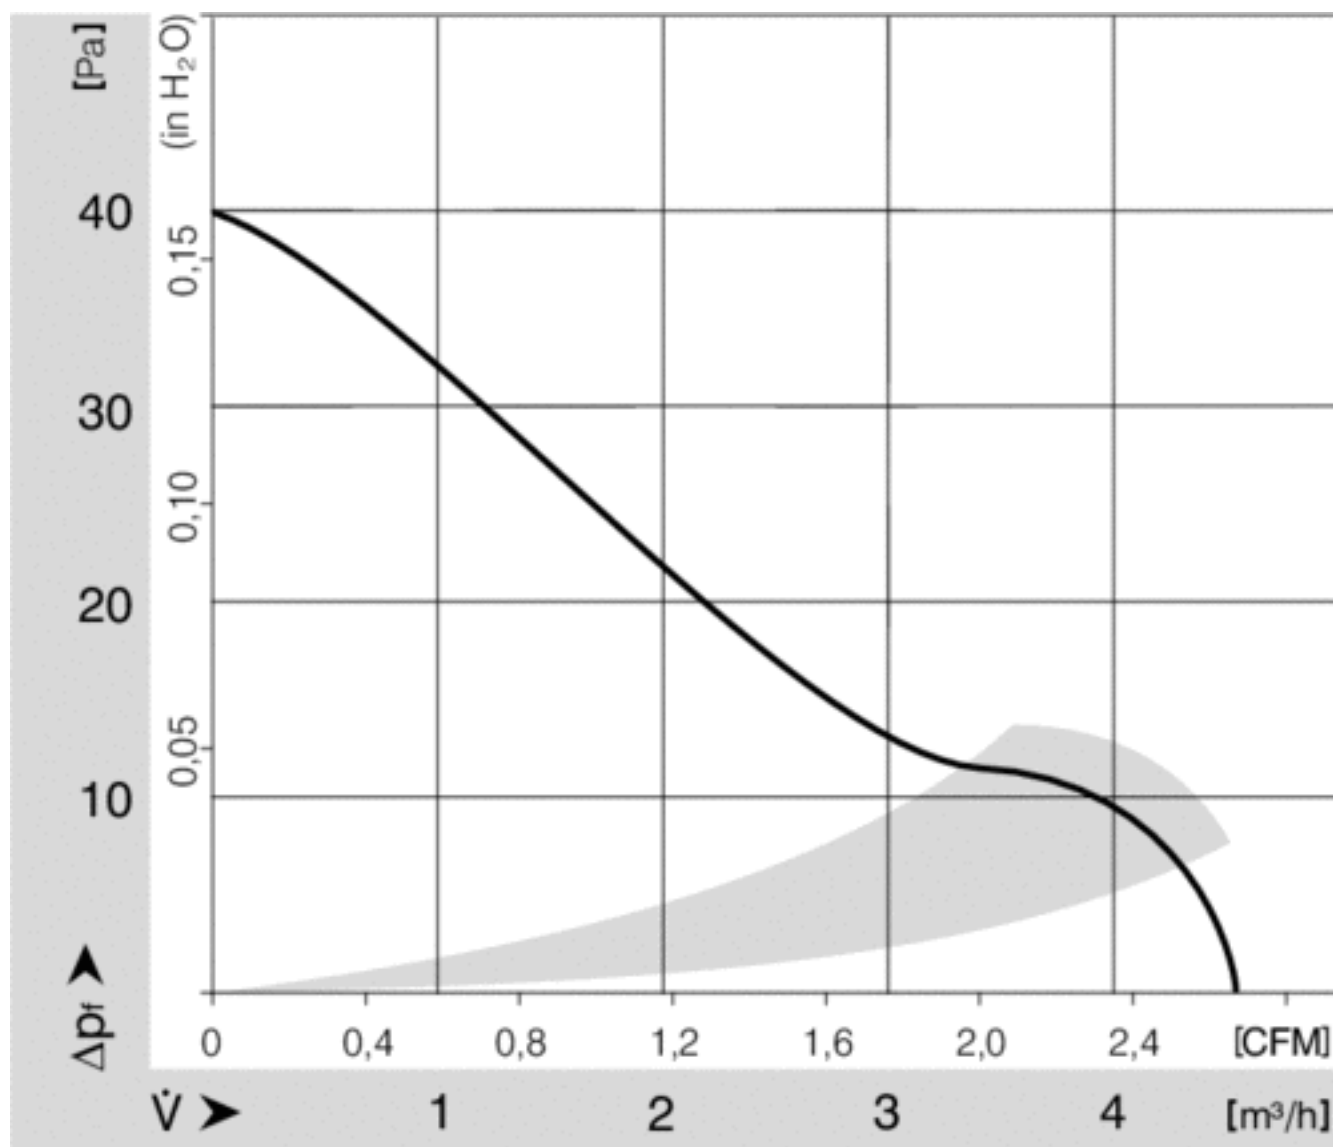

## Tekniset tiedot

<b>Kuvaus</b>	Aksiaalituuletin DC 25x25x8 mm
<b>Jännite</b>	5 VDC
<b>Jännitealue</b>	4,5-5,5 VDC
<b>Teho</b>	0,6 W
<b>Kierrosluku</b>	12000 rpm
<b>Ilmavirta</b>	1.25 l/s
<b>Ilmavirta</b>	4.5 m <sup>3</sup> /h
<b>Ilmavirta</b>	2.6 CFM
<b>Käyttölämpötila-alue</b>	-10...+55 °C
<b>Puhallussuunta</b>	V-suunta
<b>Pyörimissuunta</b>	Vastapäivään katsottuna roottorista päin
<b>Moottorin malli</b>	Elektronisesti kommutoitu ulkorootorimoottori integroidulla käyttöelektronikalla.
<b>Moottorisuoja / Suoja</b>	Vääränapaisuuden sekä lukkiutumisen esto
<b>Laakerit</b>	Sintec-liukulaakerit
<b>Siipipyörä</b>	Lasikuitusuojattua muovia, PA
<b>Runko / kaapu</b>	Lasikuituvahvistettua muovia, PBT
<b>Sähköinen kytkentä</b>	Kaksi yksisäikeistä johdinta AWG28, kuorittuja ja tinattuja
<b>Äänenpaine</b>	23.0 dB(A)
<b>Ääniteho</b>	4.4 Bel
<b>Elinikä L10</b>	ebm-papst Service Life L10: 35000 h 20 °C / 12000 h 55 °C  Life expectancy L10&#916: 30000 h 40 °C
<b>Hyväksynnät</b>	VDE, UL, CSA
<b>Koko</b>	25x25x8 mm
<b>Paino</b>	5 g
<b>Tuotenumero</b>	9290904201

## Ominaiskäyrä