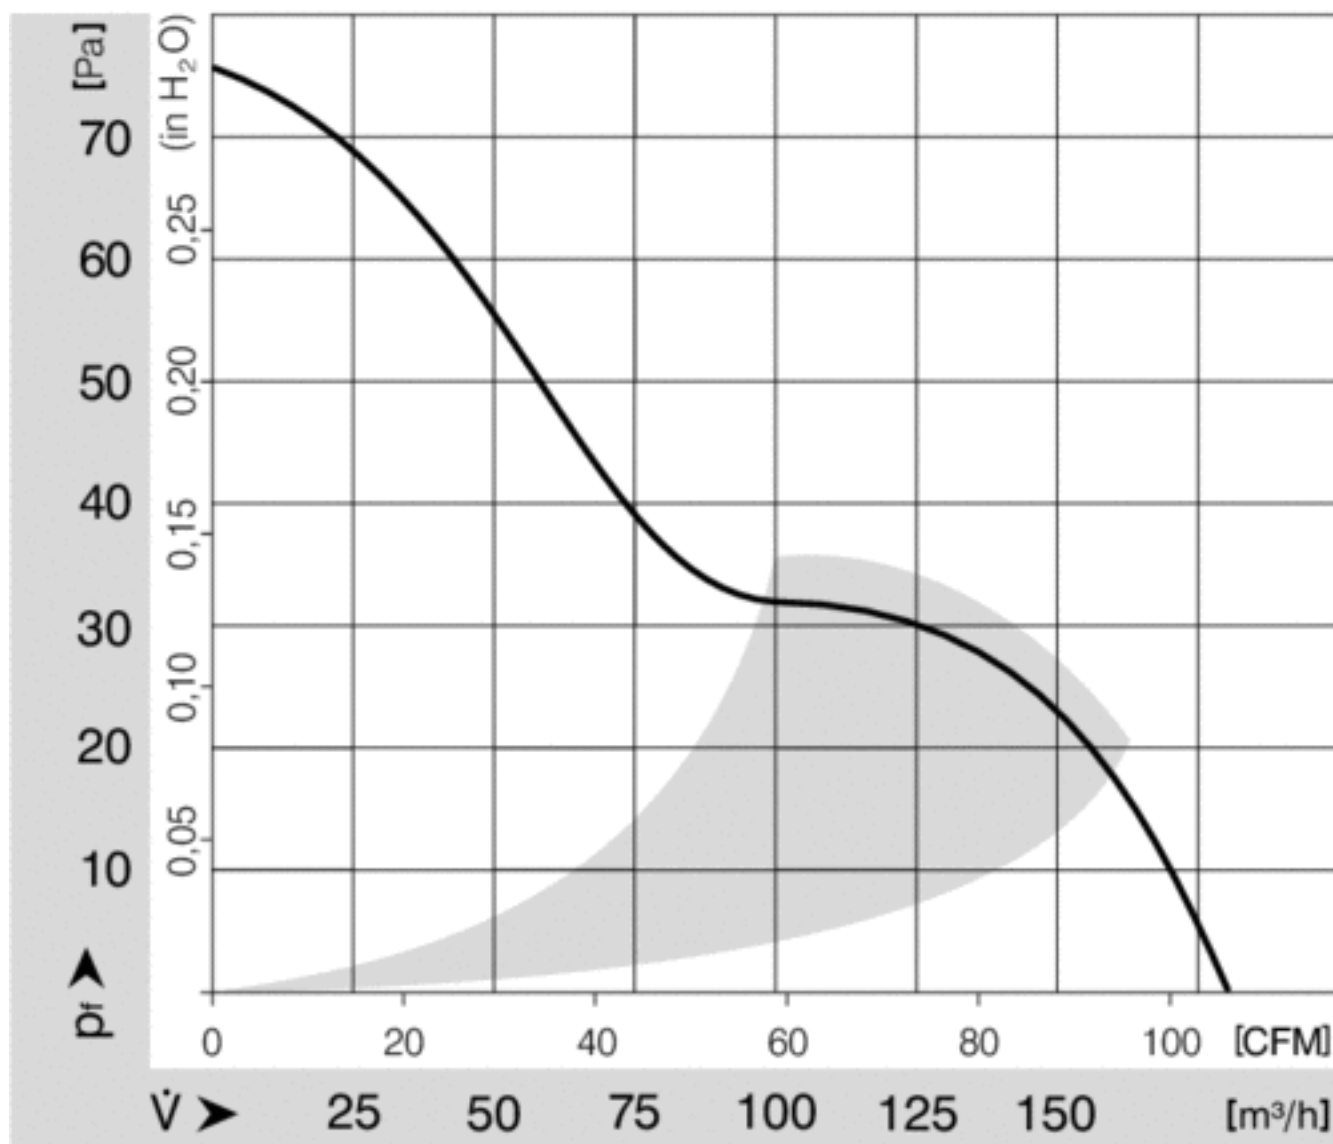

5958

Aksiaalituuletin AC 127x127x38 mm

Tekniset tiedot

Kuvaus	Aksiaalituuletin AC 127x127x38 mm
Jännite	230 VAC
Taajuus	50 Hz
Teho	18 W
Nimellisvirta	115 mA
Kierrosluku	2750 rpm
Ilmavirta	50.00 l/s
Ilmavirta	180.0 m ³ /h
Ilmavirta	105.9 CFM
Käyttölämpötila-alue	-30...+60 °C
Puhallussuunta	V-suunta
Pyörimissuunta	Vastapäivään katsottuna roottorista päin
Moottorin malli	AC sisäroottori-sulkunapamoottori
Moottorisuoja / Suoja	Ylikuormituksen impedanssisuoja.
Laakerit	Kuulalaakerit
Siipipyörä	Lasikuitusuojaattua muovia, PA.
Runko / kaapu	Metallia
Sähköinen kytkentä	Liitäntä kahden kytkentänastan kautta 2,8 x 0,5 mm. Rungossa paikat maajodolle M4.
Äänenpaine	44.0 dB(A)
Ääniteho	5.5 Bel
Elinikä L10	40000 h 40 °C / 25000 h 60 °C
Hyväksynnät	VDE, UL, CSA
Koko	127x127x38 mm
Paino	570 g
Tuotenumero	9283118300

Katso päivitetetyt tiedot netistä www.ebmpapst.fi

5958

Aksiaalituuletin AC 127x127x38 mm

Tarvikkeet 5958

Nimitys	Tuotenumero	Tiedot
K600ST	4617170	600 mm AMP-liitäntäjohto
K1000ST	4617172	1000 mm AMP-liitäntäjohto
LZ127	9920127000	Kaapeli nastaliittimellä, 1600 mm, AC-tuulettimet
MFG127	09496-2-4039	Metallinen suojaverkko 127x127 mm

Ominaiskäyrä

5958

Aksiaalituuletin AC 127x127x38 mm

Piirros

5958

Aksiaalituuletin AC 127x127x38 mm

Yhteystiedot

ebm-papst Oy