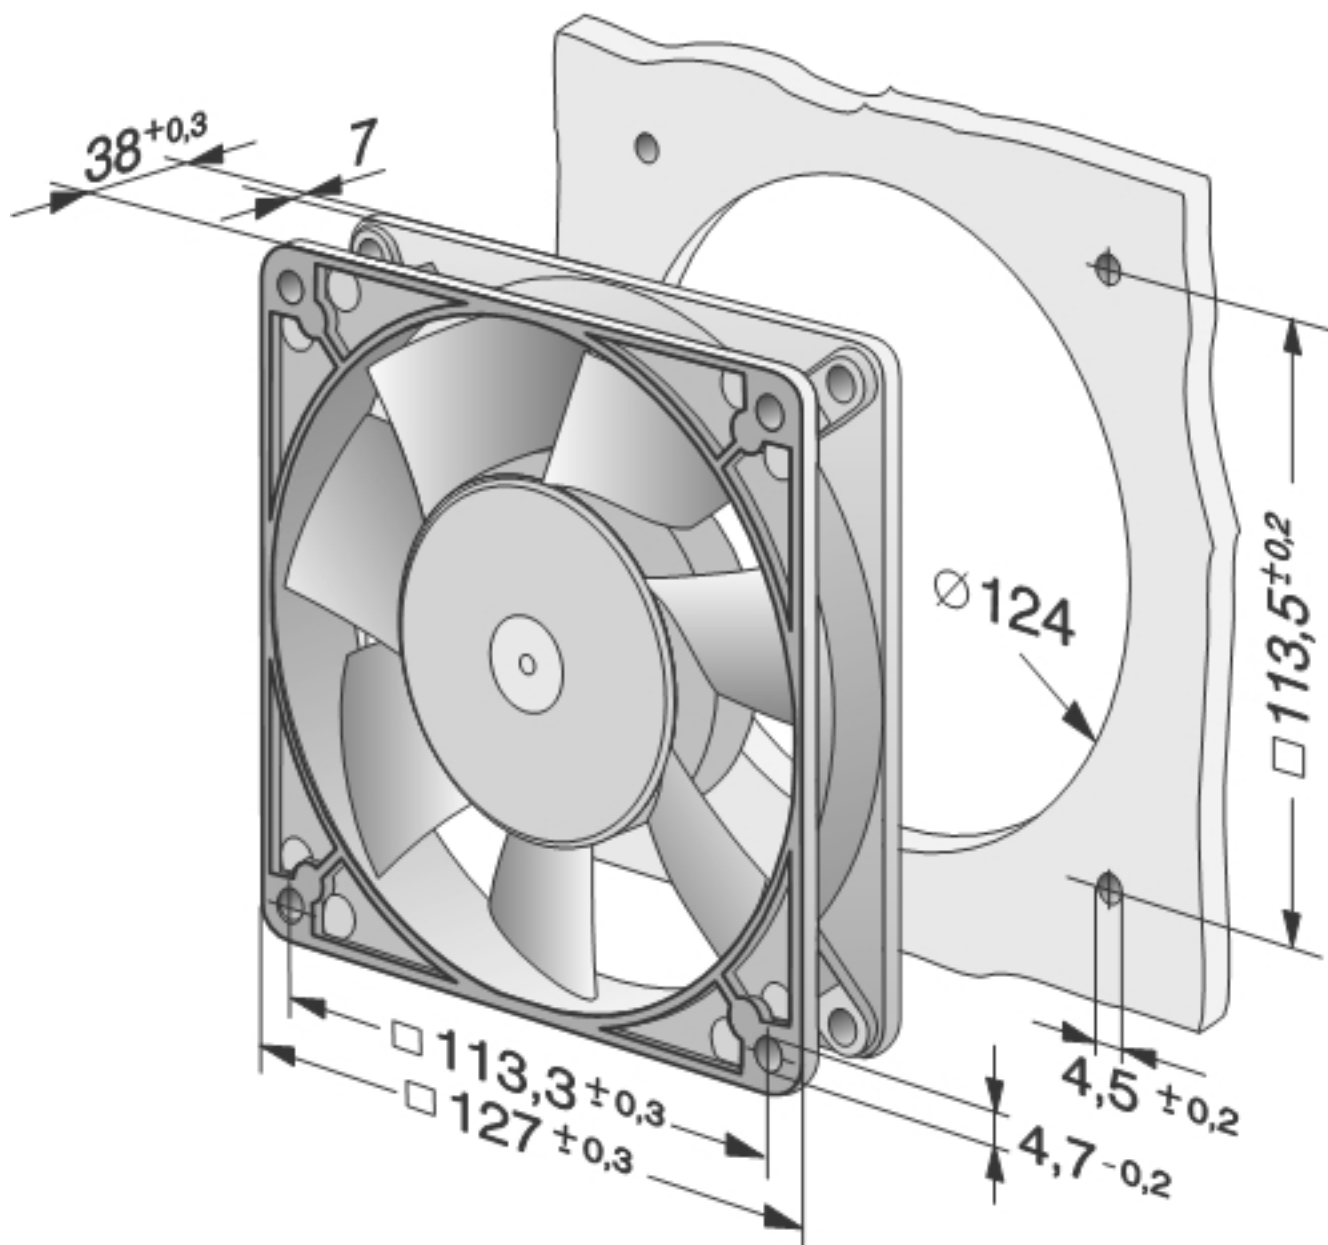

5958

Aksiaalituuletin AC 127x127x38 mm

Tekniset tiedot

Kuvaus	Aksiaalituuletin AC 127x127x38 mm
Jännite	230 VAC
Taajuus	50 Hz
Teho	18 W
Nimellisvirta	115 mA
Kierrosluku	2750 rpm
Ilmavirta	50.00 l/s
Ilmavirta	180.0 m ³ /h
Ilmavirta	105.9 CFM
Käyttölämpötila-alue	-30...+60 °C
Puhallussuunta	V-suunta
Pyörimissuunta	Vastapäivään katsottuna roottorista päin
Moottorin malli	AC sisäroottori-sulkunapamoottori
Moottorisuoja / Suoja	Ylikuormituksen impedanssisuoja.
Laakerit	Kuulalaakerit
Siipipyörä	Lasikuitusuojaattua muovia, PA.
Runko / kaapu	Metallia
Sähköinen kytkentä	Liitäntä kahden kytkentänastan kautta 2,8 x 0,5 mm. Rungossa paikat maajodolle M4.
Äänenpaine	44.0 dB(A)
Ääniteho	5.5 Bel
Elinikä L10	40000 h 40 °C / 25000 h 60 °C
Hyväksynnät	VDE, UL, CSA
Koko	127x127x38 mm
Paino	570 g
Tuotenumero	9283118300

Katso päivitetetyt tiedot netistä www.ebmpapst.fi

5958

Aksiaalituuletin AC 127x127x38 mm

Tarvikkeet 5958

Nimitys	Tuotenumero	Tiedot
K600ST	4617170	600 mm AMP-liitäntäjohto
K1000ST	4617172	1000 mm AMP-liitäntäjohto
LZ127	9920127000	Kaapeli nastaliittimellä, 1600 mm, AC-tuulettimet
MFG127	09496-2-4039	Metallinen suojaverkko 127x127 mm

Ominaiskäyrä

5958

Aksiaalituuletin AC 127x127x38 mm

Piirros

5958

Aksiaalituuletin AC 127x127x38 mm

Yhteystiedot

ebm-papst Oy